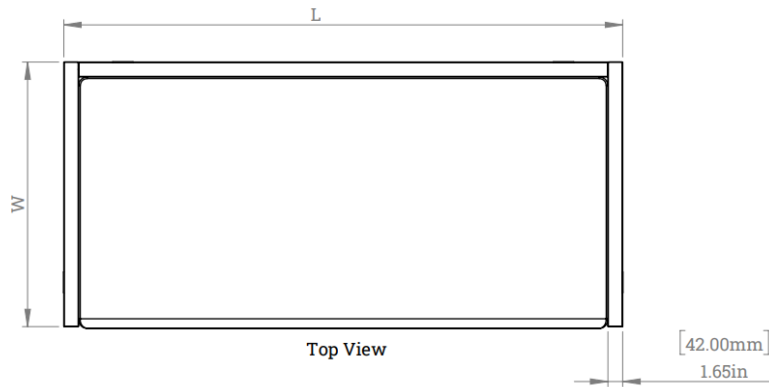

Application Space Division

See last page for detailed size chart

Hardware

[x16] #10 x .75" Wood Screws
 [x8] 1/4-20 x 1" Phillips Panhead Screws.
 [x8] 1/4-20 Hex Nuts

Material Content 9 mm 100% PET (55% recycled content)

Country of Origin

USA

DIVI

AVAILABLE DIMENSIONS

DIVI

EXPLODED VIEW

DIVI

SIZE CHART

Product	SKU	L (Length)	H (Height)	W (Width)
DIVI (PRIVACY + MODESTY + SIDE LEFT + SIDE RIGHT) **Total length of product does not account for thickness of side panels.	FRS-DIVI-48X32X24	48"	12"	24"
	FRS-DIVI-48x32x30	48"	12"	30"
	FRS-DIVI-48x40x24	48"	20"	24"
	FRS-DIVI-48x40x30	48"	20"	30"
	FRS-DIVI-60x32x24	60"	12"	24"
	FRS-DIVI-60x32x30	60"	12"	30"
	FRS-DIVI-60x40x24	60"	20"	24"
	FRS-DIVI-60x40x30	60"	20"	30"
	FRS-DIVI-72x32x24	72"	12"	24"
	FRS-DIVI-72x32x30	72"	12"	30"
	FRS-DIVI-72x40x24	72"	20"	24"
	FRS-DIVI-72x40x30	72"	20"	30"
	FRS-DIVI-84x32x24	84"	12"	24"
	FRS-DIVI-84x32x30	84"	12"	30"
	FRS-DIVI-84x40x24	84"	20"	24"
FRS-DIVI-84x40x30	84"	20"	30"	
DIVI - MODESTY	FRS-DIVI-M-48x12x1.65	48"	12"	1.65"
	FRS-DIVI-M-48x20x1.65	48"	20"	1.65"
	FRS-DIVI-M-60x12x1.65	60"	12"	1.65"
	FRS-DIVI-M-60x20x1.65	60"	20"	1.65"
	FRS-DIVI-M-72x12x1.65	72"	12"	1.65"
	FRS-DIVI-M-72x20x1.65	72"	20"	1.65"
	FRS-DIVI-M-84x12x1.65	84"	12"	1.65"
	FRS-DIVI-M-84x20x1.65	84"	20"	1.65"
DIVI - PRIVACY	FRS-DIVI-P-48x20x1.65	48"	20"	1.65"
	FRS-DIVI-P-60x20x1.65	60"	20"	1.65"
	FRS-DIVI-P-72x20x1.65	72"	20"	1.65"
	FRS-DIVI-P-84x20x1.65	84"	20"	1.65"
DIVI - SIDE	FRS-DIVI-SL-24x20x1.65	24"	20"	1.65"
	FRS-DIVI-SL-30x20x1.65	30"	20"	1.65"
	FRS-DIVI-SR-24x20x1.65	24"	20"	1.65"
	FRS-DIVI-SR-30x20x1.65	30"	20"	1.65"
DIVI - CUBICLE EXTENDER	FRS-DIVI-CE-48x20x1.65	48"	20"	1.65"
	FRS-DIVI-CE-60x20x1.65	60"	20"	1.65"
	FRS-DIVI-CE-72x20x1.65	72"	20"	1.65"
	FRS-DIVI-CE-84x20x1.65	84"	20"	1.65"