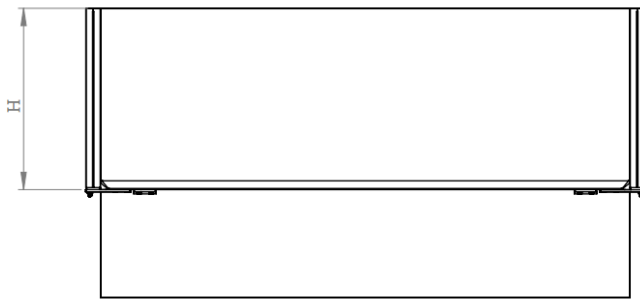

Country of Origin

USA

DIVI

AVAILABLE DIMENSIONS

DIVI

EXPLODED VIEW

DIVI

SIZE CHART

Product	SKU	L (Length)	H (Height)	W (Width)
DIVI (PRIVACY + MODESTY + SIDE LEFT + SIDE RIGHT) **Total length of product does not account for thickness of side panels.	FRS-DIVI-48X32X24	48"	12"	24"
	FRS-DIVI-48x32x30	48"	12"	30"
	FRS-DIVI-48x40x24	48"	20"	24"
	FRS-DIVI-48x40x30	48"	20"	30"
	FRS-DIVI-60x32x24	60"	12"	24"
	FRS-DIVI-60x32x30	60"	12"	30"
	FRS-DIVI-60x40x24	60"	20"	24"
	FRS-DIVI-60x40x30	60"	20"	30"
	FRS-DIVI-72x32x24	72"	12"	24"
	FRS-DIVI-72x32x30	72"	12"	30"
	FRS-DIVI-72x40x24	72"	20"	24"
	FRS-DIVI-72x40x30	72"	20"	30"
	FRS-DIVI-84x32x24	84"	12"	24"
	FRS-DIVI-84x32x30	84"	12"	30"
	FRS-DIVI-84x40x24	84"	20"	24"
FRS-DIVI-84x40x30	84"	20"	30"	
DIVI - MODESTY	FRS-DIVI-M-48x12x1.65	48"	12"	1.65"
	FRS-DIVI-M-48x20x1.65	48"	20"	1.65"
	FRS-DIVI-M-60x12x1.65	60"	12"	1.65"
	FRS-DIVI-M-60x20x1.65	60"	20"	1.65"
	FRS-DIVI-M-72x12x1.65	72"	12"	1.65"
	FRS-DIVI-M-72x20x1.65	72"	20"	1.65"
	FRS-DIVI-M-84x12x1.65	84"	12"	1.65"
	FRS-DIVI-M-84x20x1.65	84"	20"	1.65"
DIVI - PRIVACY	FRS-DIVI-P-48x20x1.65	48"	20"	1.65"
	FRS-DIVI-P-60x20x1.65	60"	20"	1.65"
	FRS-DIVI-P-72x20x1.65	72"	20"	1.65"
	FRS-DIVI-P-84x20x1.65	84"	20"	1.65"
DIVI - SIDE	FRS-DIVI-SL-24x20x1.65	24"	20"	1.65"
	FRS-DIVI-SL-30x20x1.65	30"	20"	1.65"
	FRS-DIVI-SR-24x20x1.65	24"	20"	1.65"
	FRS-DIVI-SR-30x20x1.65	30"	20"	1.65"
DIVI - CUBICLE EXTENDER	FRS-DIVI-CE-48x20x1.65	48"	20"	1.65"
	FRS-DIVI-CE-60x20x1.65	60"	20"	1.65"
	FRS-DIVI-CE-72x20x1.65	72"	20"	1.65"
	FRS-DIVI-CE-84x20x1.65	84"	20"	1.65"