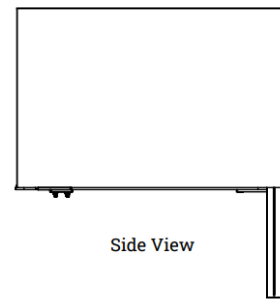

Country of Origin

USA

DIVI

AVAILABLE DIMENSIONS

DIVI

EXPLODED VIEW

DIVI

SIZE CHART

Product	SKU	L (Length)	H (Height)	W (Width)
DIVI (PRIVACY + MODESTY + SIDE LEFT + SIDE RIGHT) **Total length of product does not account for thickness of side panels.	FRS-DIVI-48X32X24	48"	12"	24"
	FRS-DIVI-48x32x30	48"	12"	30"
	FRS-DIVI-48x40x24	48"	20"	24"
	FRS-DIVI-48x40x30	48"	20"	30"
	FRS-DIVI-60x32x24	60"	12"	24"
	FRS-DIVI-60x32x30	60"	12"	30"
	FRS-DIVI-60x40x24	60"	20"	24"
	FRS-DIVI-60x40x30	60"	20"	30"
	FRS-DIVI-72x32x24	72"	12"	24"
	FRS-DIVI-72x32x30	72"	12"	30"
	FRS-DIVI-72x40x24	72"	20"	24"
	FRS-DIVI-72x40x30	72"	20"	30"
	FRS-DIVI-84x32x24	84"	12"	24"
	FRS-DIVI-84x32x30	84"	12"	30"
	FRS-DIVI-84x40x24	84"	20"	24"
FRS-DIVI-84x40x30	84"	20"	30"	
DIVI - MODESTY	FRS-DIVI-M-48x12x1.65	48"	12"	1.65"
	FRS-DIVI-M-48x20x1.65	48"	20"	1.65"
	FRS-DIVI-M-60x12x1.65	60"	12"	1.65"
	FRS-DIVI-M-60x20x1.65	60"	20"	1.65"
	FRS-DIVI-M-72x12x1.65	72"	12"	1.65"
	FRS-DIVI-M-72x20x1.65	72"	20"	1.65"
	FRS-DIVI-M-84x12x1.65	84"	12"	1.65"
	FRS-DIVI-M-84x20x1.65	84"	20"	1.65"
DIVI - PRIVACY	FRS-DIVI-P-48x20x1.65	48"	20"	1.65"
	FRS-DIVI-P-60x20x1.65	60"	20"	1.65"
	FRS-DIVI-P-72x20x1.65	72"	20"	1.65"
	FRS-DIVI-P-84x20x1.65	84"	20"	1.65"
DIVI - SIDE	FRS-DIVI-SL-24x20x1.65	24"	20"	1.65"
	FRS-DIVI-SL-30x20x1.65	30"	20"	1.65"
	FRS-DIVI-SR-24x20x1.65	24"	20"	1.65"
	FRS-DIVI-SR-30x20x1.65	30"	20"	1.65"
DIVI - CUBICLE EXTENDER	FRS-DIVI-CE-48x20x1.65	48"	20"	1.65"
	FRS-DIVI-CE-60x20x1.65	60"	20"	1.65"
	FRS-DIVI-CE-72x20x1.65	72"	20"	1.65"
	FRS-DIVI-CE-84x20x1.65	84"	20"	1.65"